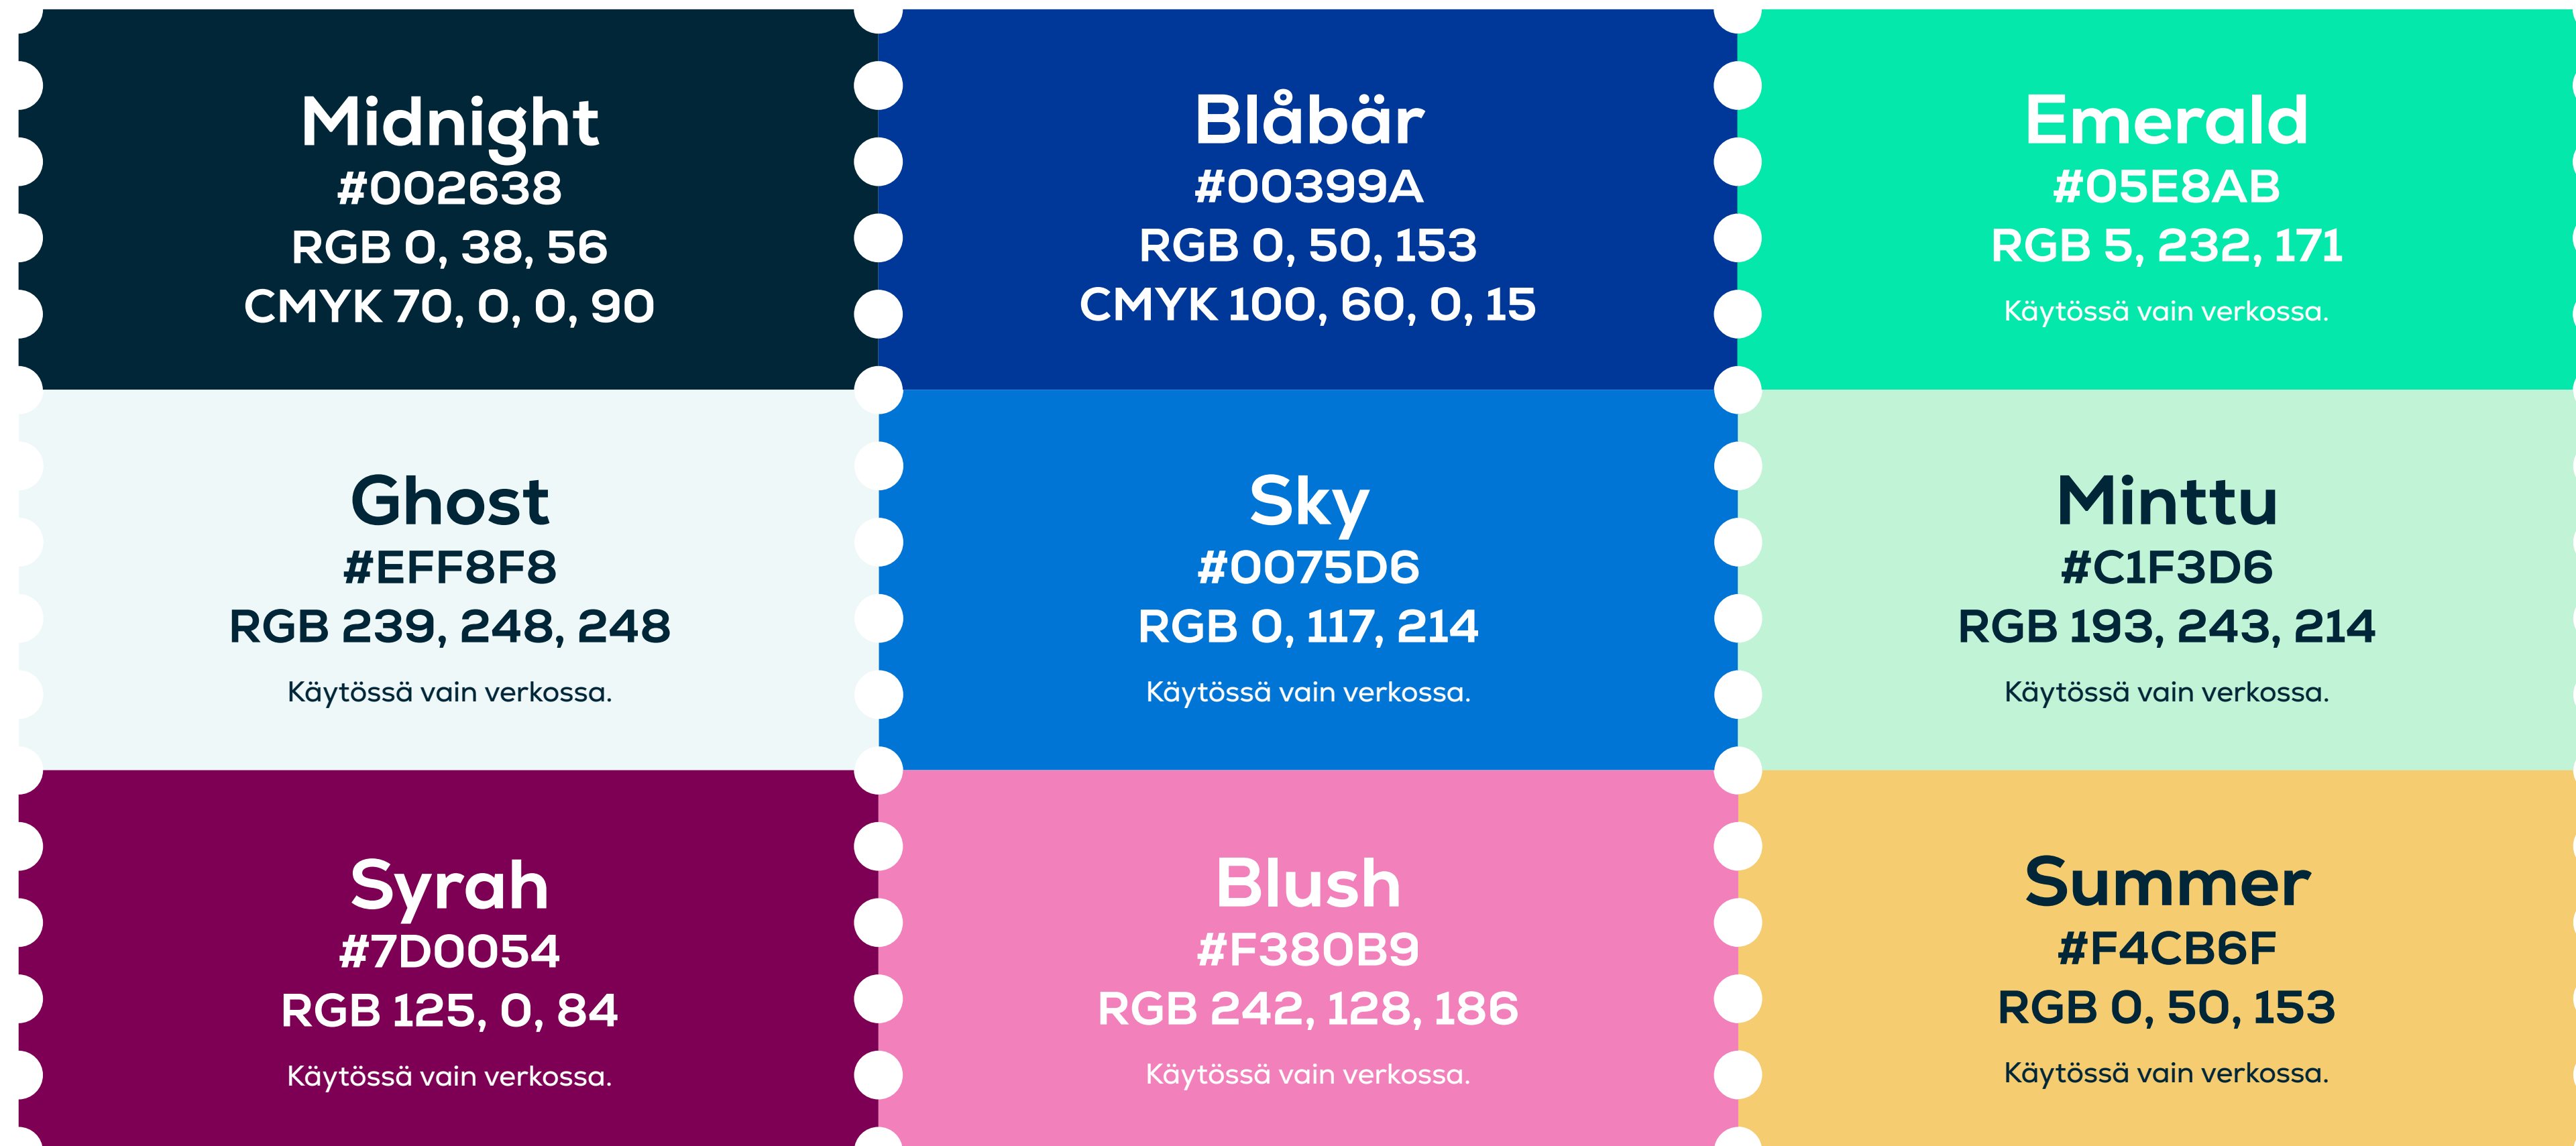

# Logon suoja-alue

Perus

Vaaka

Pelkistetty

# Värit

**White** #FFFFFF RGB 255, 255, 255 CMYK 0, 0, 0, 0